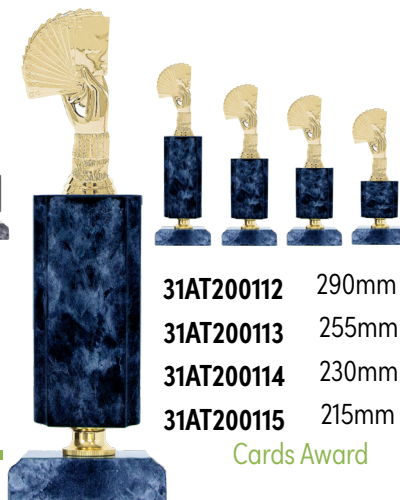

## BANNER SERIES

**31AT200101** 155mm  
**31AT200102** 180mm  
**31AT200103** 205mm  
 Poker Generic Holder

Individually Gift Boxed  
**31AT200104** 25mm Holder

CARDS/CHESS

**31AT200105** 135mm  
**31AT200106** 150mm  
**31AT200107** 175mm  
 Chess Generic Holder

**31AT200108** 290mm  
**31AT200109** 255mm  
**31AT200110** 230mm  
**31AT200111** 215mm

Cards Award

**31AT200112** 290mm  
**31AT200113** 255mm  
**31AT200114** 230mm  
**31AT200115** 215mm

Cards Award

**31AT200116** 270mm  
**31AT200117** 235mm  
**31AT200118** 210mm  
**31AT200119** 195mm

Chess Award

For full range of trophies, please visit [www.austrophy.com.au](http://www.austrophy.com.au). All centres and plastics are interchangeable.

BLACK

BLUE

PURPLE

KM

BM

PM

AVAILABLE IN THE ABOVE COLOURS

**31AT200201**  
178mm